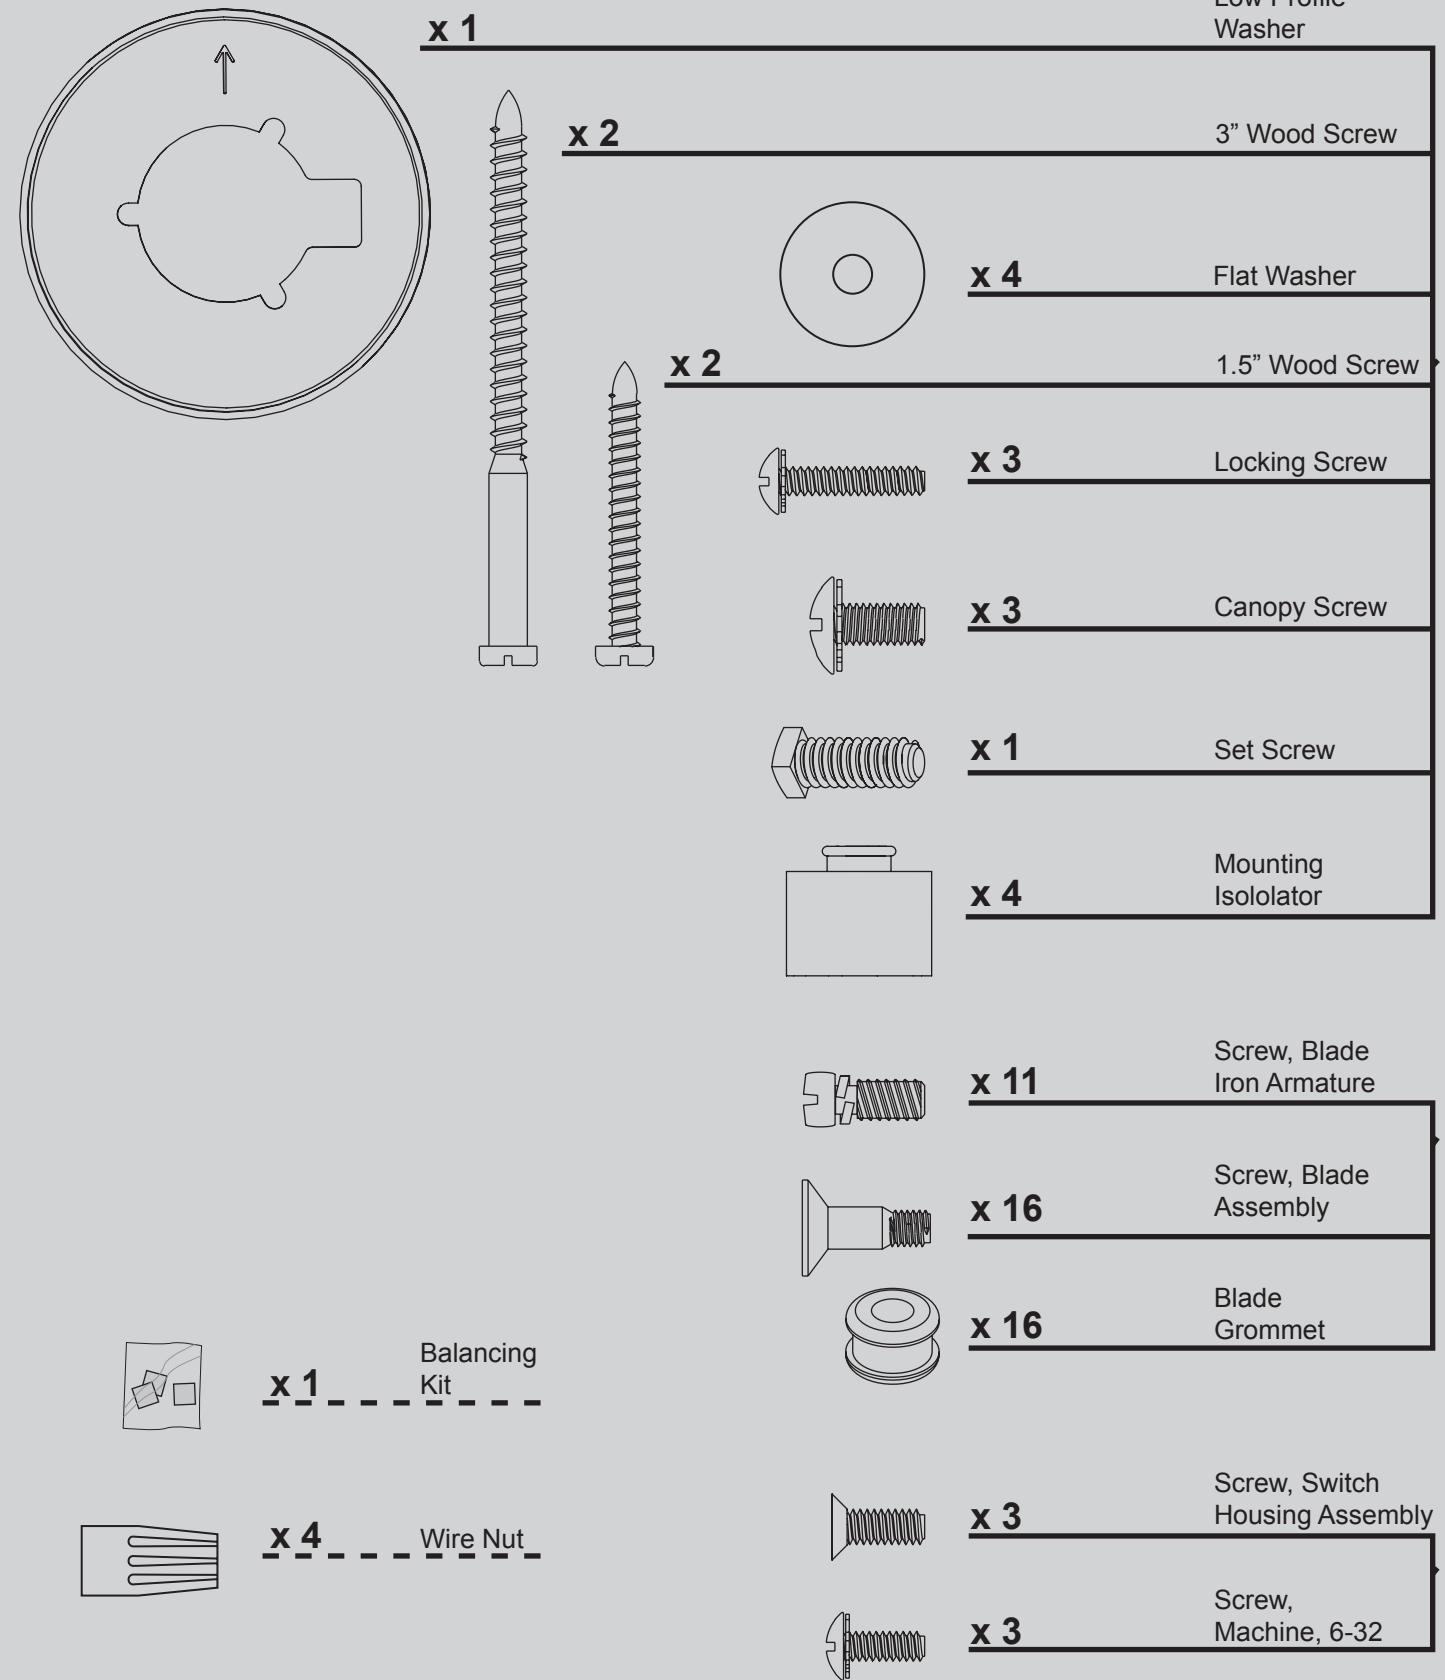

# Hardware

(Drawn to Scale)

# Fan Parts

(Not Drawn to Scale)

## Materiales

(dibujados a escala)

Lista de piezas	No. del modelo	23798
	No. del dibujo de ensamblaje	97585-01
	Acabado	Bronce Nuevo
Nombre del ítem	Cantidad	No. de la pieza
<b>* Kit del sistema de suspensión</b>	<b>1</b>	<b>94945-67-000</b>
Placa de techo		
Campana		
Anillo de la moldura de campana		
Bola de suspensión / Conjunto de varilla		
Tornillo prisionero		
Roseta de perfil bajo		
Tornillo, de campana		
Tornillo, de madera		
Tornillo, de madera		
Arandela, plana		
Aislador de montaje		
* Tornillo de fijación		
<b>Conjunto del interruptor/alojamiento</b>	<b>1</b>	<b>93574-67-000</b>
<b>Juego de soporte de paletas</b>	<b>1</b>	<b>87593-05-487</b>
<b>Juego de paletas</b>	<b>1</b>	<b>75885-84-000</b>
<b>Tornillo, de armadura de soporte de paleta</b>	<b>11</b>	<b>63755-05-247</b>
<b>Kit de materiales</b>	<b>1</b>	<b>97585-00-860</b>
Arandela de caucho, de paleta		
Tornillo, de conjunto de paleta		
Tornillo, mecánico, 6-32		
Empalme plástico		
Tornillo, del conjunto de la caja del interruptor		
<b>Kit de equilibrado</b>	<b>1</b>	<b>07570-01-000</b>
<b>Tirador de cadena</b>	<b>2</b>	<b>63756-15-247</b>
<b>Globo / Pantalla, Superior</b>	<b>1</b>	<b>84886-18-000</b>
<b>Globo / Pantalla, Inferior</b>	<b>1</b>	<b>87407-01-000</b>